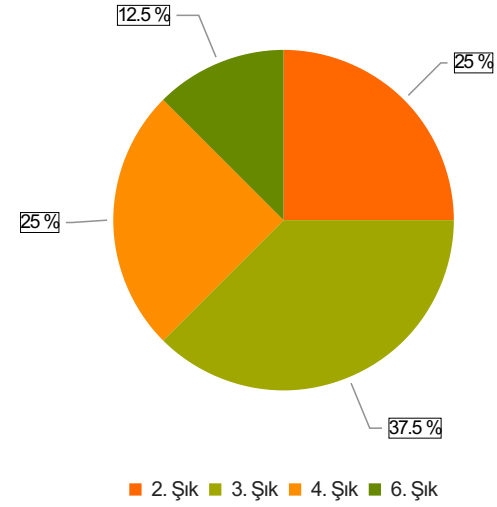

# CİDE RIFAT ILGAZ MESLEK YÜKSEKOKULU AKADEMİK PERSONEL MEMNUNİYET ANKETİ (2023 ARALIK) Sonuçları (AKADEMİK PERSONEL)

S.1 Cinsiyetiniz

Ortalama:1,63

1. Soru

1. Soru

## Şıklar

1. Kadın
2. Erkek

2. Soru

2. Soru

**Şıklar**

1. 20-25
2. 26-31
3. 32-37
4. 38-43
5. 44-49
6. 50 ve üzeri

3. Soru

3. Soru