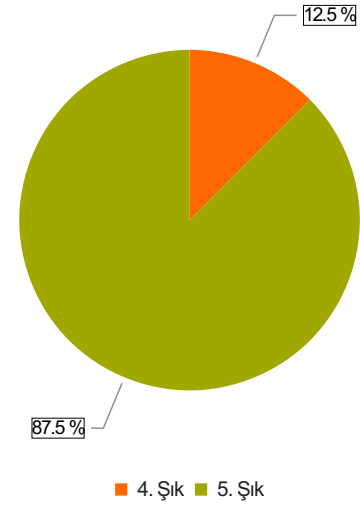

# CİDE RIFAT ILGAZ MESLEK YÜKSEKOKULU AKADEMİK PERSONEL MEMNUNİYET ANKETİ (2023 ARALIK) Sonuçları (AKADEMİK PERSONEL)

S.1 Cinsiyetiniz

Ortalama:1,63

1. Soru

1. Soru

## Şıklar

1. Kadın
2. Erkek

2. Soru

2. Soru

**Şıklar**

1. 20-25
2. 26-31
3. 32-37
4. 38-43
5. 44-49
6. 50 ve üzeri

3. Soru

3. Soru

**Şıklar**

1. Fakülte
2. Yüksekokul
3. Meslek Yüksekokulu
4. Enstitü
5. Rektörlüğe Bağlı Bölümler
6. Araştırma ve Uygulama Merkezleri
7. Koordinatörlükler

4. Soru

4. Soru

**Şıklar**

1. Prof. Dr.
2. Doç. Dr.
3. Dr. Öğr. Üyesi
4. Öğr. Gör. Dr.
5. Öğr. Gör.
6. Araş. Gör. Dr.
7. Araş. Gör.

5. Soru

5. Soru

**Şıklar**

1. Lisans
2. Yüksek Lisans
3. Doktora

6. Soru

6. Soru

**Şıklar**

1. 1-4 yıl
2. 5-9 yıl
3. 10-14 yıl
4. 15-19 yıl
5. 20 yıl ve üzeri