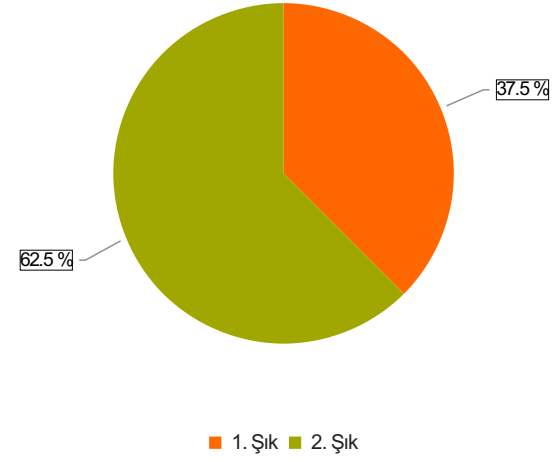

# CİDE RIFAT ILGAZ MESLEK YÜKSEKOKULU AKADEMİK PERSONEL MEMNUNİYET ANKETİ (2023 ARALIK) Sonuçları (AKADEMİK PERSONEL)

S.1 Cinsiyetiniz

Ortalama:1,63

1. Soru

1. Soru

## Şıklar

1. Kadın
2. Erkek

2. Soru

2. Soru

**Şıklar**

1. 20-25
2. 26-31
3. 32-37
4. 38-43
5. 44-49
6. 50 ve üzeri

3. Soru

3. Soru