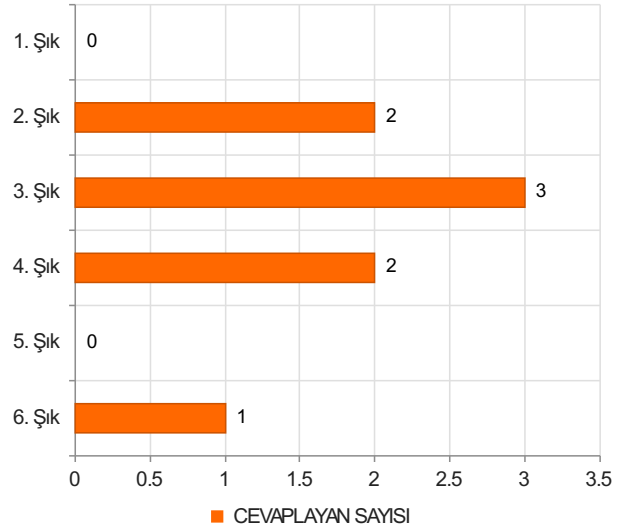

# CİDE RIFAT ILGAZ MESLEK YÜKSEKOKULU AKADEMİK PERSONEL MEMNUNİYET ANKETİ (2023 ARALIK) Sonuçları (AKADEMİK PERSONEL)

S.1 Cinsiyetiniz

Ortalama:1,63

1. Soru

1. Soru

## Şıklar

1. Kadın
2. Erkek

2. Soru

2. Soru

**Şıklar**

1. 20-25
2. 26-31
3. 32-37
4. 38-43
5. 44-49
6. 50 ve üzeri

3. Soru

3. Soru