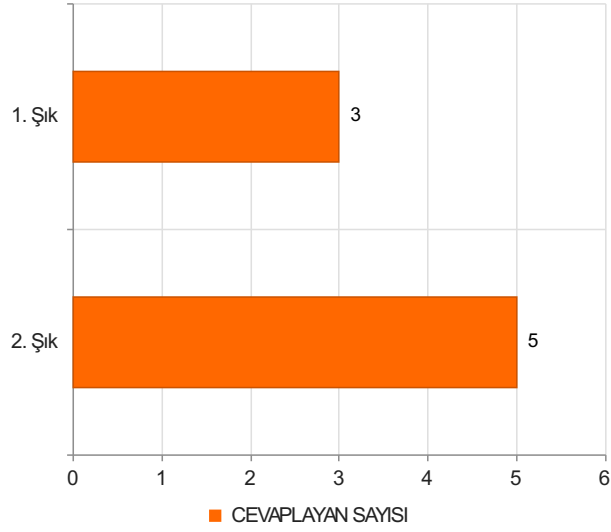

# CİDE RIFAT ILGAZ MESLEK YÜKSEKOKULU AKADEMİK PERSONEL MEMNUNİYET ANKETİ (2023 ARALIK) Sonuçları (AKADEMİK PERSONEL)

S.1 Cinsiyetiniz

Ortalama:1,63

1. Soru

1. Soru

## Şıklar

1. Kadın
2. Erkek

2. Soru

2. Soru

**Şıklar**

1. 20-25
2. 26-31
3. 32-37
4. 38-43
5. 44-49
6. 50 ve üzeri

3. Soru

3. Soru